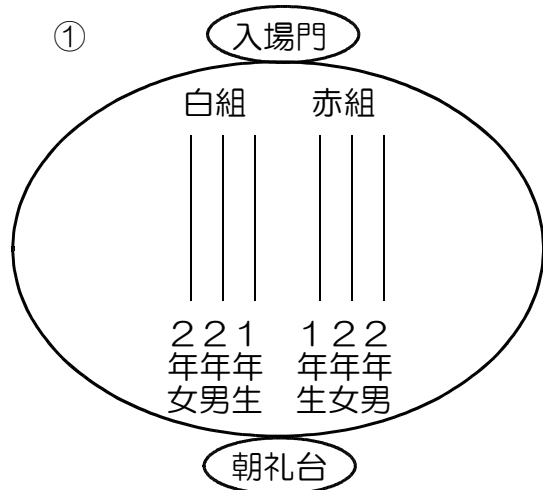

◎ダンス（新時代）の位置

ダンスは2つの体形に変わっていきます。
ブランコ側が白組、プール側が赤組です。

①の隊形はブランコ側から
白組の2年女・男、白組の1年（男女混合）
赤組の1年（男女混合）、赤組の2年の女・
男となります。

②横一列に並びます。
（1年生が前で、2年生が後ろに並びます。）

◎1・2年リレー

	学年	紅	白	黄	青	
1	1年	ふじたのあ	ますぶちこうや	おだしまちほ	きくちふうこ	1
		藤田 蒼愛	増淵 倅也	小田島 智歩	菊池 風羽子	
2	1年	みうらしょうま	みかわゆい	ふじたそうた	こがめみずき	2
		三浦 奨真	三川 優結	藤田 颯太	古亀 瑞季	
3	1年	たかせひなた	むらかみゆうき	たかのけいし	いそゆうと	3
		高瀬 陽向	村上 裕樹	高野 卿蒔	磯 優和	
4	1年	もりこうき	ますぶちこうや②	おだしまちほ②	きくちふうこ②	4
		森 光基	増淵 倅也②	小田島 智歩②	菊池 風羽子②	
5	2年	いそななは	あくつきよはる	まつもとそら	もりみく	5
		磯 那菜羽	阿久津 清陽	松本 蒼穹	森 未来	
6	2年	おおしまりょうへい	さかわののか	せきやももか	さとうここね	6
		大島 遼平	坂和 野乃花	関谷 桃花	佐藤 心音	
7	2年	こだかりあ	ふくはらおうだい	にしたにそうじろう	ふくだしょう	7
		小高 莉愛	福原 央大	西谷 颯二郎	福田 翔	
8	2年	おがわななみ	くにいそうた	たんのあさひ	ぬまのあきと	8
		小川 七海	國井 湊太	丹野 朝陽	沼野 陽翔	
9	2年	いそななは②	せきやりこ	ますぶちかんだ	ふじもとゆず	9
		磯 那菜羽②	関谷 理心	増淵 敢太	藤本 柚	

- ☆奇数組は、入場門側がスタートです。
- ☆偶数組は、朝礼台側がスタートです。
- ☆それぞれ校庭を半周します。
- ☆人数調整のため、番号(②)がついている児童が2回走ります。