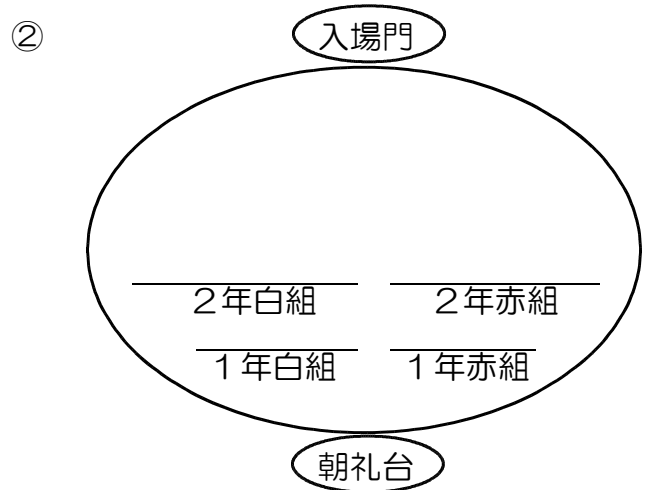

### ◎ チェッコリ玉入れ2023（玉入れ）

曲に合わせてダンスをしながら玉入れをします。ブランコ側が白組、プール側が赤組です。

### ◎ダンス（新時代）の位置

ダンスは2つの体形に変わっていきます。  
 ブランコ側が白組、プール側が赤組です。

①の隊形はブランコ側から  
 白組の2年女・男、白組の1年（男女混合）  
 赤組の1年（男女混合）、赤組の2年の女・  
 男となります。

②横一列に並びます。  
 （1年生が前で、2年生が後ろに並びます。）